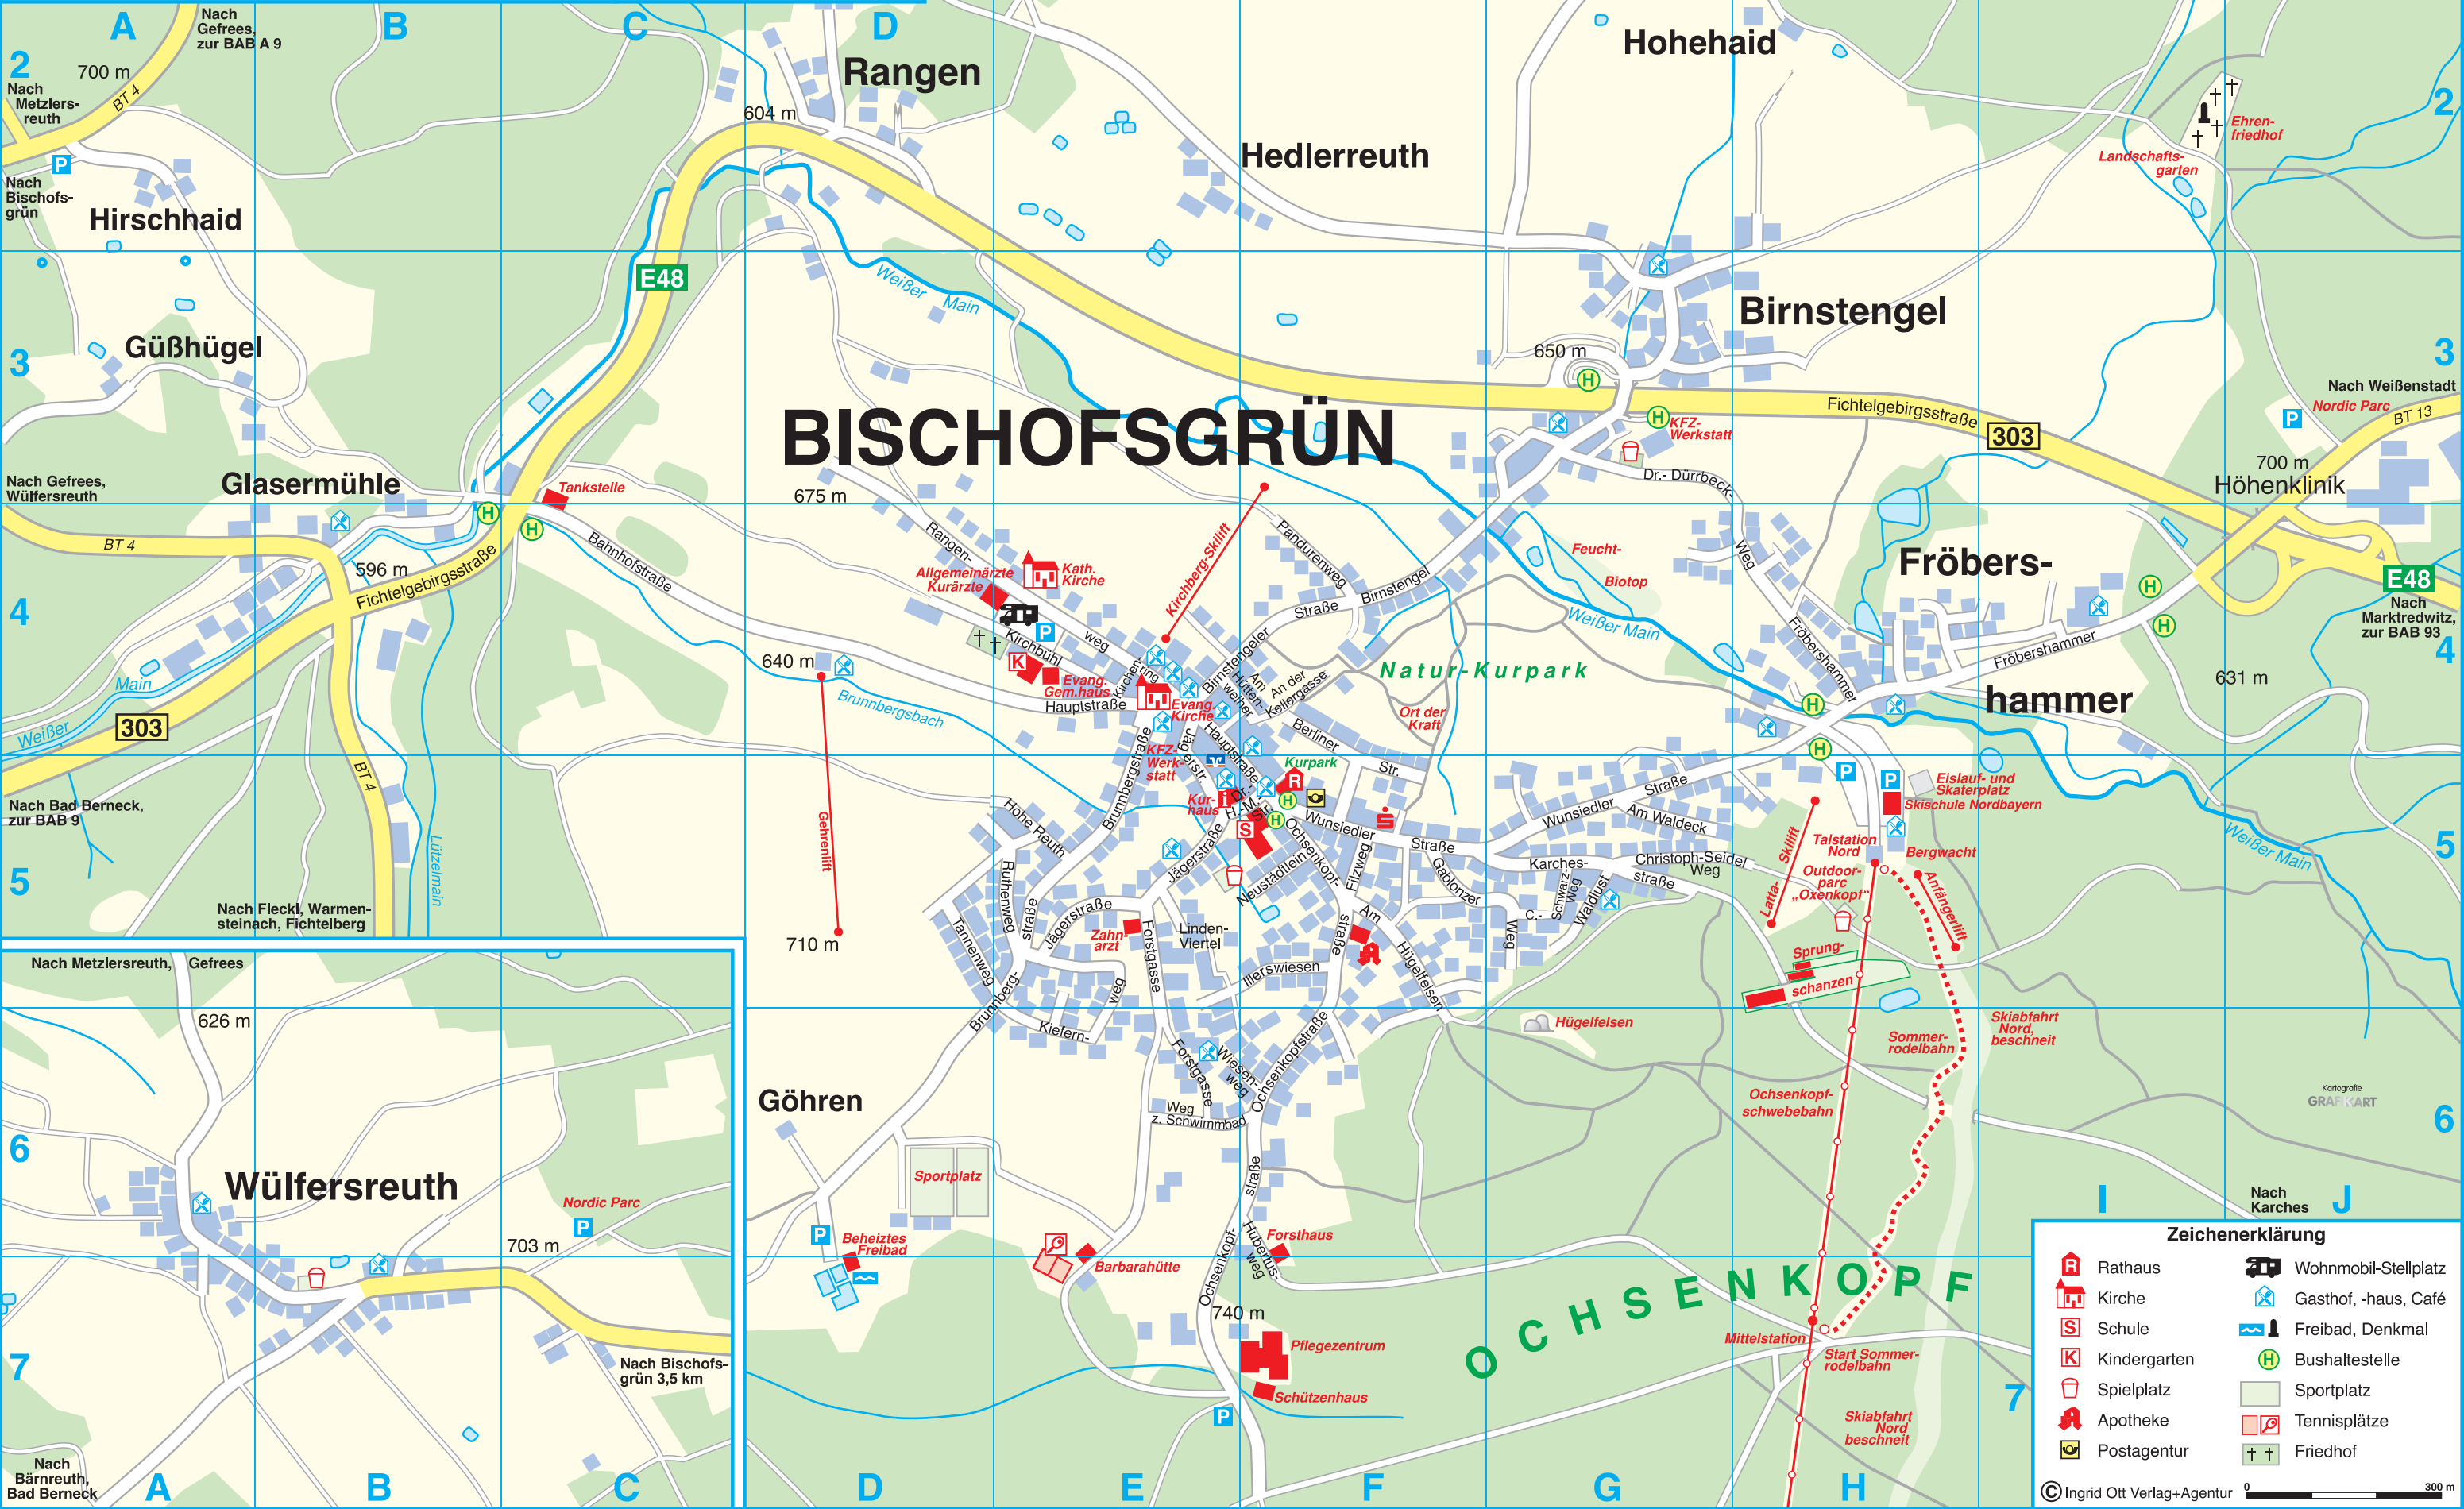

Straßenverzeichnis:	
Christof-Seidel-Weg GH 5	Hirschhaid A 2
Dr.-Dürbeck-Weg GH 3,4	Hohe Reuth E 5
Dr.-Hermann-Meyer-Str. EF 5	Hohehaide GH 1,2
Filzweg F 5	Hubertusweg F 6,7
Forstgasse E 5,6	Illerswiesen F 5
Fröbershammer HI 4	Jägerstraße E 5
Gablonzter Weg FG 5	Karchesstraße G 5
Glasmühle B 3,4	Kiefernweg E 5,6
Göhren D 6	Kirchbühl E 4
Güßhügel AB 3	Kirchenring E 4
Hauptstraße E 4	Lindenviertel E 5
Hedlerreuth EF 2	Neustädtlein F 5
Ochsenkopfstraße EF 5-7	
Pandurenweg F 4	
Rangen D 2	
Rangenweg DE 4	
Ruthenweg E 5	
Tannenweg DE 5	
Waldlust G 5	
Weg zum Schwimmbad EF 6	
Wiesenweg EF 6	
Wülfersreuth AB 6,7	
Wunsiedler Straße FG 5	

BISCHOFSGRÜN

Zeichenerklärung

	Rathaus		Wohnmobil-Stellplatz
	Kirche		Gasthof, -haus, Café
	Schule		Freibad, Denkmal
	Kindergarten		Bushaltestelle
	Spielplatz		Sportplatz
	Apotheke		Tennisplätze
	Postagentur		Friedhof